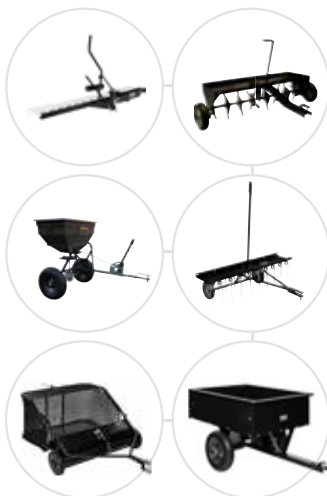

HYDROSTATICKÁ PREVODOVKA
VYROBENÁ V USA

PRÍSLUŠENSTVO: TTC102H

MULČOVACÍ
NÁSTAVEC

Č.výr.
90063127

MULČOVACIA
ZÁTKA

Č.výr.
90063126

	TTC102H
Motor	Loncin
Čistý výkon	7.8 kW
Zdvihový objem valca	452 cc
Prevody	Hydrostatické prevody
Štartér	12V E-štart
Pracovná šírka	102 cm
Výška noža	7 polôh 30-90 mm
Sekací systém	Zadný zber
Záber čepel	Elektromagnetické
Polomer otáčania	45 cm
Kolesá	15"/18"
Objem koša	245 l
Č.výr.	90063134

PRÍSLUŠENSTVO: RIDER & LAWN TRACTOR

PREVZDUŠŇOVAČ TRÁVNIKU
Pracovná šírka: 120 cm

Č.výr.
90053038

HRABLE
Pracovná šírka: 120 cm

Č.výr.
90053035

ZAMETAČ TRÁVY
Pracovná šírka: 96 cm
Objem: 300 l.

Č.výr.
90053031

**VELKÝ VYKLÁPACÍ
VOZÍK S BOLCOM**
Objem: 300 kg
Veľkosť: 154x95x35 cm

Č.výr.
90053030

ODSTREDIVÝ ROZMETAČ
Šírka rozmetania: Až do 2m
Objem: 60 l.

Č.výr.
90053036

**MALÝ VYKLÁPACÍ
VOZÍK S BOLCOM**
Objem: 150 kg
Veľkosť: 97x76x30 cm

Č.výr.
90053034

VERTIKUTÁTOR
Pracovná šírka: 96 cm

Č.výr.
90053033

**PLACHTA PRE RIDERY/
ZÁHRADNÉ TRAKTORY**

Č.výr.
40-11726

TEXAS