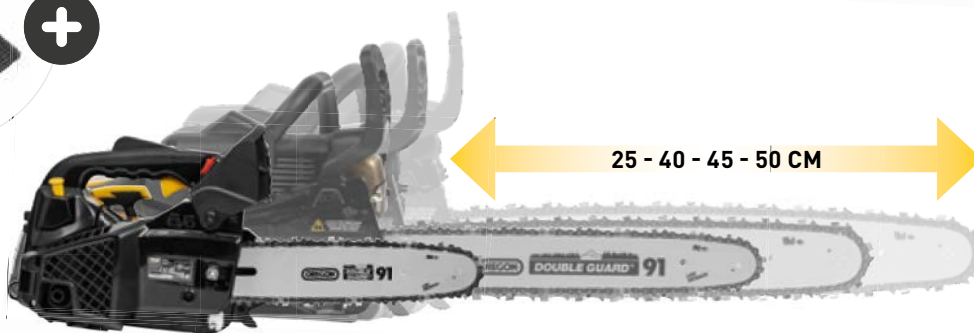

XC4200

Urobte z obrábania dreva a lesníctva zábavu s reťazovou pilou TEXAS XCS4200, výkonnou všestrannou pilou, ktorá kombinuje ľahkú konštrukciu s veľkým rezným výkonom. Či už režete poľená alebo rúbete veľké stromy (okrem tých najväčších v lese), táto motorová píla vás nesklame.

Ako všetky reťazové píly TEXAS, aj ona obsahuje kvalitnú lištu a reťaz americkej značky Oregon. S dĺžkou vodiacej lišty 40 cm (16") a rýchlosťou reťaze 23,1 m/s je XCS4200 kompaktná, ale výkonná pre širokú škálu úloh.

Užívateľská prívetivosť je prioritou s funkciami, ako je japonský karburátor Walbro a „ľahký štart“ pre menší odpor pri ťahaní za

štartovacie lanko. Gumové kovanie znižuje vibrácie, vďaka čomu sa s ním pohodlne pracuje.

XCS4200 sa dodáva s automatickým mazaním reťaze a potrebnými nástrojmi, ktoré potrebujete na zmenu napnutia reťaze. Kovová zádržka zaisťuje stabilitu pri rezaní a predný kryt funguje aj ako brzda reťaze, ktorá rýchlo zastaví reťaz v prípade spätného rázu.

Užite si radosť z práce s reťazovou pilou TEXAS XCS

PRÍSLUŠENSTVO

	XCS2600	XCS4200	XCS4500	XCS5600
Motor	2-takt	2-takt	2-takt	2-takt
Čistý výkon	0.9 kW	1.6 kW	1.7 kW	2.35 kW
Zdvihový objem valca	26 cc	42 cc	45 cc	56 cc
Dĺžka lišty	25 cm / 10"	40 cm / 16"	45 cm / 18"	50 cm / 20"
Typ reťaze	91PJ040X	Tex-chain 250	Tex-chain 213	Tex-chain 280
Nastavenie reťaze	S náradím	S náradím	S náradím	S náradím
Hmotnosť	3.9 kg	5.5 kg	6.7 kg	6.9 kg
Č.výr.	90068149	90068145	90068146	90068147