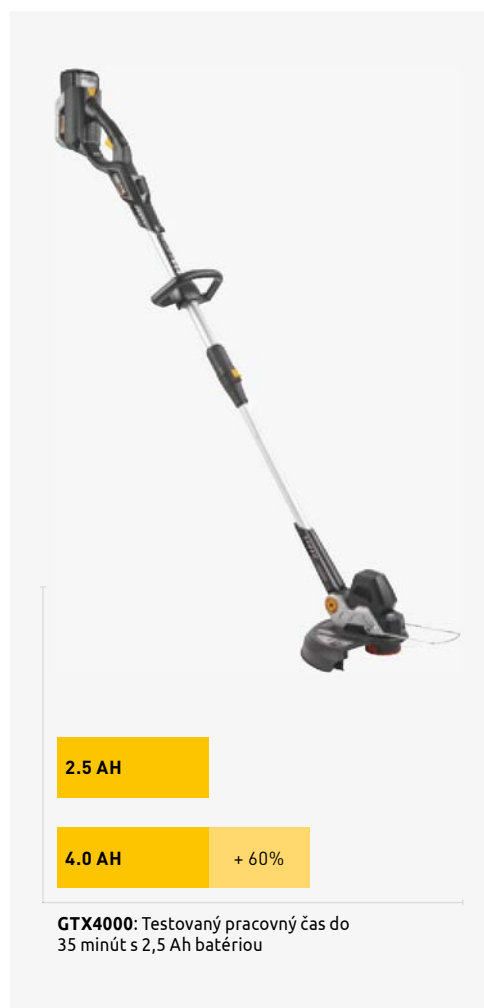

NABÍJAČKA

Č.výr.
90066658