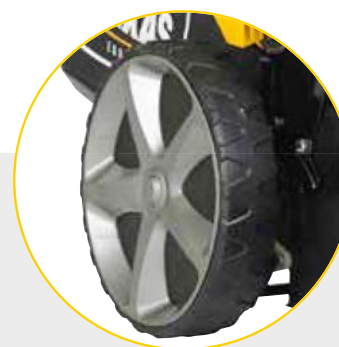

VEĽKÉ ZADNÉ KOLESÁ

Veľké zadné kolesá výrazne uľahčujú manévrovanie s kosačkou aj na nerovnom trávniku. ak je v názve produktu uvedené "W", má kosačka na trávnu veľké zadné kolesá.