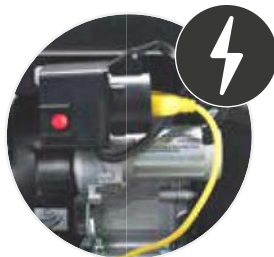

COMBI 800

- 80 cm šírka zametania
- 230V e-štart pre model 800TGE
- Jednoduchý systém pripojenia bez náradia