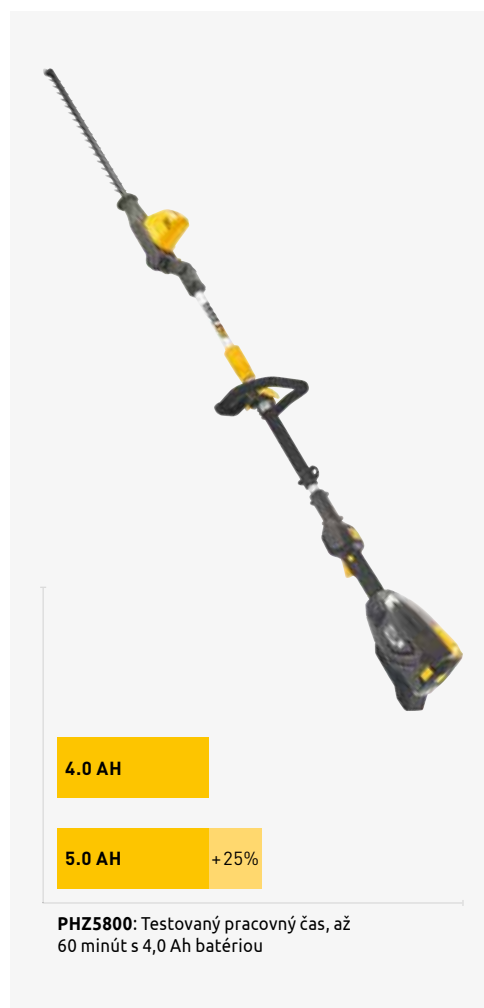

58V
LITHIUM
SERIES

58V BATÉRIOVÁ SÉRIA

58V batériová séria TEXAS Vám ponúka veľkú silu, porovnateľnú s mnohými benzínovými výrobkami. Jedná sa o poloprofesionálne záhradné stroje, ktoré ponúkajú vysoký výkon, ako aj výhody produktu na batériu s nižšou hmotnosťou, údržbou a s minimálnym hlukom.

BATÉRIE

- Tlačidlo displeja na kontrolu úrovne výkonu
- Tlačidlá pre uvoľnenie na bokoch
- 4,0 Ah batériu odporúčame pre všetky stroje
- 5,0 Ah batériu odporúčame pre úlohy, kde potrebujete dlhšiu dobu používania

Č.výr.
90070050

Č.výr.
90070053

Č.výr.
90070054

NABÍJAČKA

- Kontrolka nabitia
- Možno použiť pre všetky batérie série 58V
- Nabíjačky využívajú napätie 230V

DOBA NABITIA*	4.0 AH	5.0 AH
RÝCHLONABÍJAČKA	120 min	150 min

* Môže sa líšiť v závislosti od podmienok