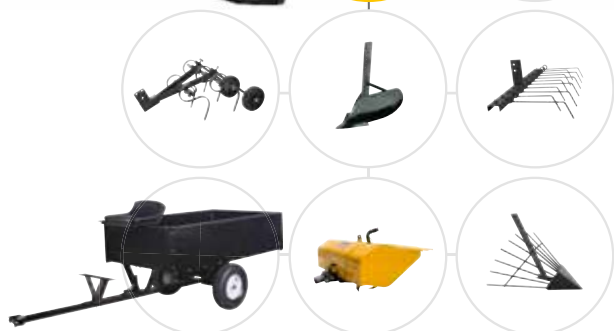

PRO TRAC/SWEEP

TEXAS' Pro Trac je pre tých, ktorí požadujú to najlepšie vybavenie na údržbu veľkých plôch so 4-taktným motorom s objemom 420 cm³, širokou škálou príslušenstva a rýchlym systémom upevnenia bez použitia náradia.

PRO TRAC

- Jednoduchý systém pripojenia
- Pohodlná poloha všetkých ovládacích rúkovieť
- Obojstranné riadičlá

2-in-1

	PRO TRAC 1350BE BASIC
Motor	B&S 2100, 4-takt
Čistý výkon	10.7 kW
Zdvihový objem valca	420 cc
Prevody	3 dopredu + 3 dozadu
Štartér	Ťahací + E-štart
Palivo	Benzín
Kolesá	5.00 x 10
Č.výr.	90061184