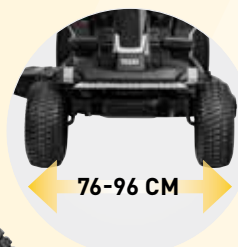

EPSILON R7600LI	EPSILON R9600LI
Motor	72V	72V
Batéria	24 Ah Litium	27 Ah Litium
Max kapacita	3.000 m²	4.000 m²
Odporúčaná plocha trávniku	2.000 m²	3.000 m²
Doba nabíjania batérie	90 min	100 min
Prevody	Dopredu 11 km/h + dozadu 3 km/h	Dopredu 11 km/h + dozadu 3 km/h
Pracovná šírka	76 cm	96 cm
Výška noža	7 polôh 38-114 mm	7 polôh 38-114 mm
Sekací systém	Bočné vyhadzovanie, mulčovanie	Bočné vyhadzovanie, mulčovanie
Počet nožov	2	2
Kolesá	15"/18"	15"/18"
Č.výr.	90070281	90070283